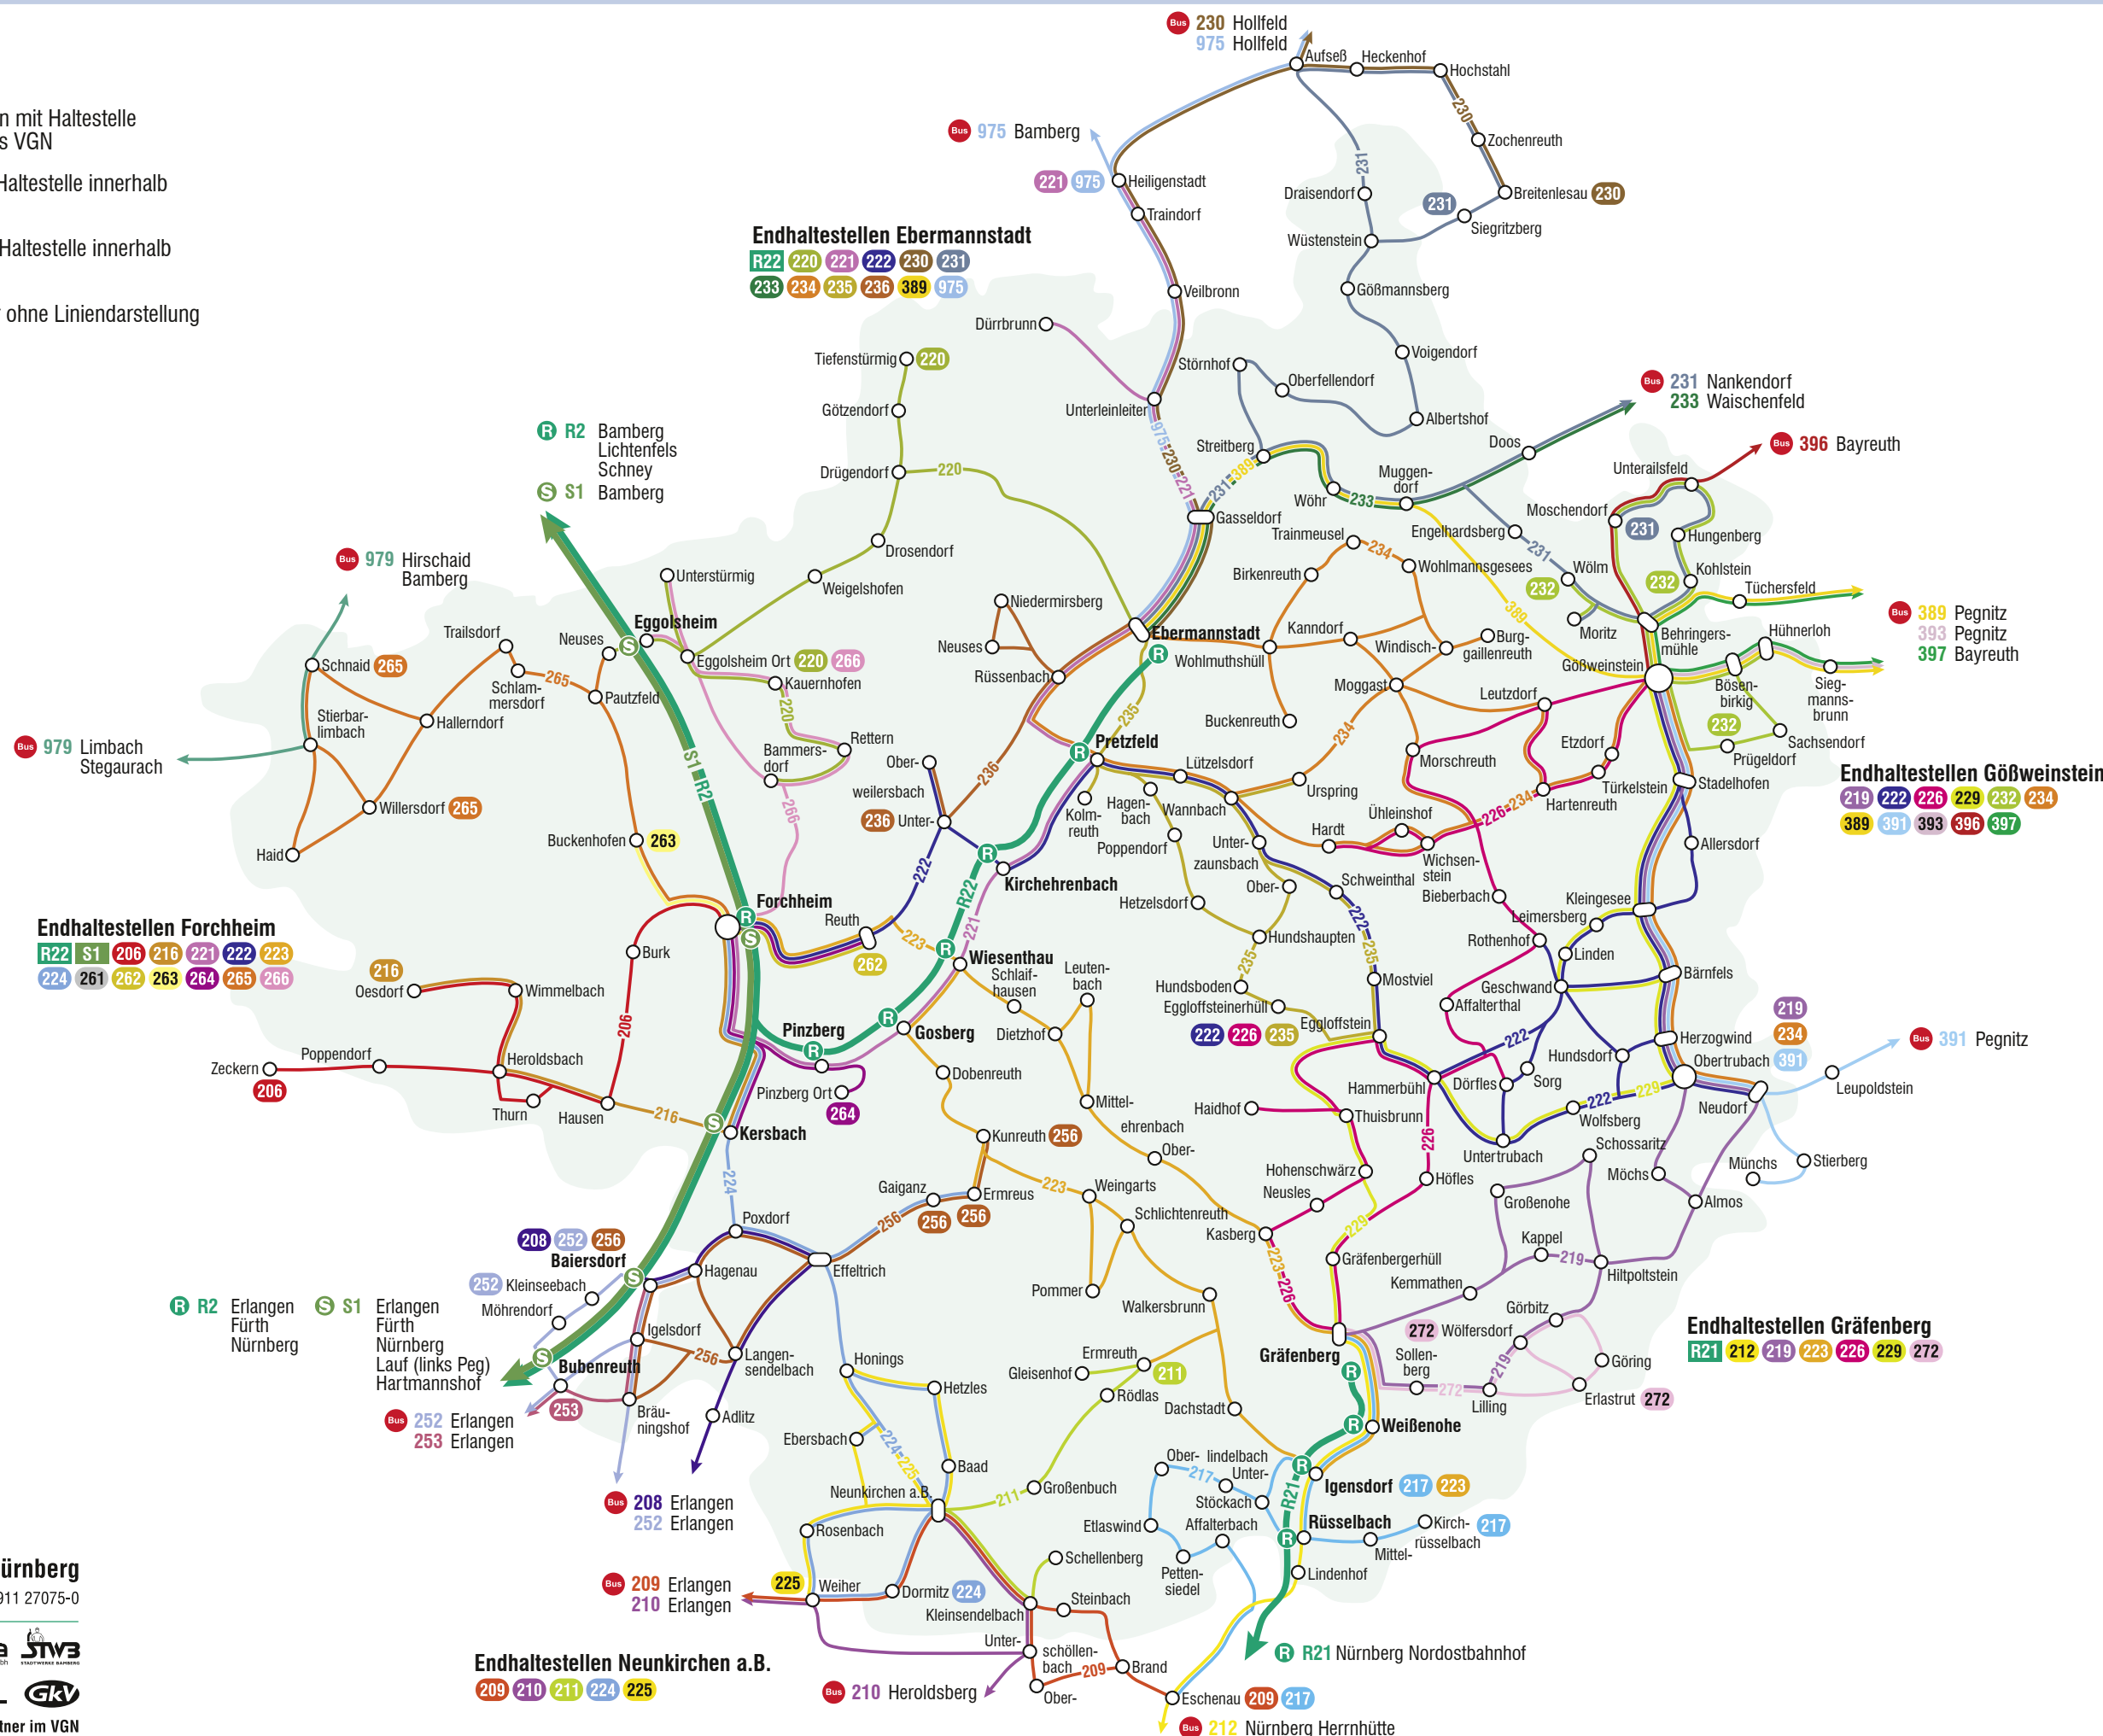

Linienetz

Landkreis Forchheim

Stand: 13.12.2015

- R22 R-R22** → Regionalbahn mit Haltestelle innerhalb des VGN
Pinzberg
- S1 S-S1** → S-Bahn mit Haltestelle innerhalb des VGN
Forchheim
- 206** → Buslinie mit Haltestelle innerhalb des VGN
Oesdorf
- 261** → Stadtverkehr ohne Liniendarstellung

Verkehrsverbund Großraum Nürnberg
 Rothenburger Str. 9 • 90443 Nürnberg • Tel. 0911 27075-0

Partner im VGN